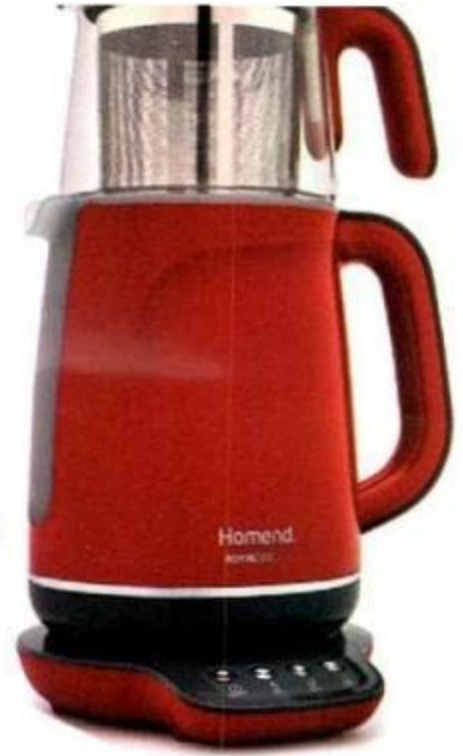

Homend

Kırmızı üstelik konuşuyor

Homend Royaltea 1713 konuşan çay makinesi, yüz derecede çay, seksen derecede kahve ve bitki çayı, kırk derecede mama suyu hazırlamak üzere üç farklı fonksiyona sahip. Kullanılan her fonksiyon için, suyun ideal sıcaklığa geldiğini konuşarak haber veren **Royaltea** 1713, ağzınızın tadını ve çayın rengini bozmayacak, paslanmaz çelik çay filtresi ve 1.9 litrelik su ısıtıcı kapasitesiyle dikkat çekiyor. Su ısıtıcı haznesinin hem demliğe hem de su haznesine uyumlu olan özel kapağı sayesinde **Royaltea** 1713, sadece sıcak suya ihtiyaç olduğunda da imda yetişiyor.

Homend.com.tr üstünden yapılacak alışverişlerde %50 indirimli fiyat: 119 TL

Homend Pottoman 1804 elektrikli Türk kahvesi cezvesi, bir defada dört kişiye kahve yapmayı sağlayacak geniş iç hazne tasarımı, herkese kahvenin köpüğünün sırrını sordurtacak gizli ısıtıcısı ve 360 derece dönebilen tasarımı ile geleneksel Türk kahvesi keyfine modern ve eğlenceli bir tarz katıyor. Pottoman 1804, özel kapağı ile anında bir bardak su kaynatabilek mini bir su ısıtıcısına dönüşürken, ölçekli kaşığı ve ısıya dayanıklı plastik sapı ile el yakmadan işini hallediyor.

Homend.com.tr üstünden yapılacak alışverişlerde %50 indirimli fiyat: 58 TL

Homend Toastbuster 1313 seramik plakalı tost makinesi, hayata büyük, mutfağa ise küçük bir yer kaplıyor. Toastbuster 1313'ün hem çevreci hem sağlıklı olan seramik plakaları, temas ettiği yiyeceklerin doğal ve saf lezzetini korumasına yardımcı olurken; gıdada bulunan minerallerin, vitaminlerin ve doğal besin değerlerinin kaybolmasını engelliyor.